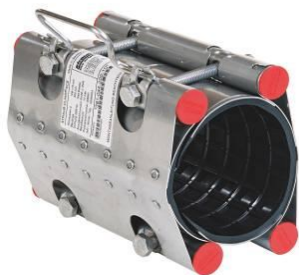

**Ремонтные муфты из нержавеющей стали
STRAUB-CLAMP SCZ, из 2-х частей**

Длина муфты: 200 мм
Увеличенный допуск на диаметр: до 20 мм
Среда: Вода, ГАЗ
Диаметр AD: 88 - 315 мм
Рабочее давление: до 16 атм
Уплотнительная манжета: NBR
(Возможно исполнение с уплотнением EPDM +10 % к цене)

AD [мм]	Допуск на диаметр [мм]	Рабочее давление [bar]	Длина муфты [мм]	Art. Nr.	Цена, Руб., вкл. НДС, 18%
88	88 - 105	16	200	382-088-200	5 316,00
100	100 - 120	16	200	382-100-200	5 444,00
108	108 - 128	16	200	382-108-200	5 572,00
114	114 - 134	16	200	382-114-200	5 636,00
120	120 - 140	16	200	382-120-200	5 700,00
130	130 - 150	16	200	382-130-200	5 828,00
140	140 - 160	16	200	382-140-200	5 956,00
159	159 - 180	16	200	382-159-200	6 084,00
168	168 - 189	16	200	382-168-200	6 276,00
190	190 - 210	16	200	382-190-200	6 660,00
210	210 - 230	10	200	382-210-200	6 917,00
218	218 - 238	10	200	382-218-200	7 173,00
240	240 - 260	10	200	382-240-200	7 685,00
269	269 - 289	10	200	382-269-200	9 030,00
282	282 - 302	10	200	382-282-200	9 286,00
315	315 - 335	10	200	382-315-200	9 799,00

Москва +7 (495) 221-78-71, +7 (495) 221-78-72, +7 (495) 741-75-85; Санкт-Петербург +7 (812) 331-94-13; Краснодар +7 (861) 232-66-32; Барнаул: +7 (3852) 32-77-72